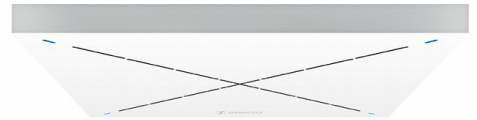

麦克风 产品 (选择一个配置*)

数量

[Q-SYS NM-T1桌面网络麦克风](#)

3

[Sennheiser TeamConnect Ceiling 2吸顶式麦克风](#)

1

扬声器 产品 (选择一个配置*)

数量

[Q-SYS NL-C4吸顶网络扬声器](#)

4

[Q-SYS NL-P4吊挂网络扬声器](#)

4

[Q-SYS NL-SB42网络扬声器](#)

2

*所有配置采用相同的核心组件。

请根据房间的基本设施和整个系统的空间需要分别从麦克风和扬声器列表中选择一款产品。