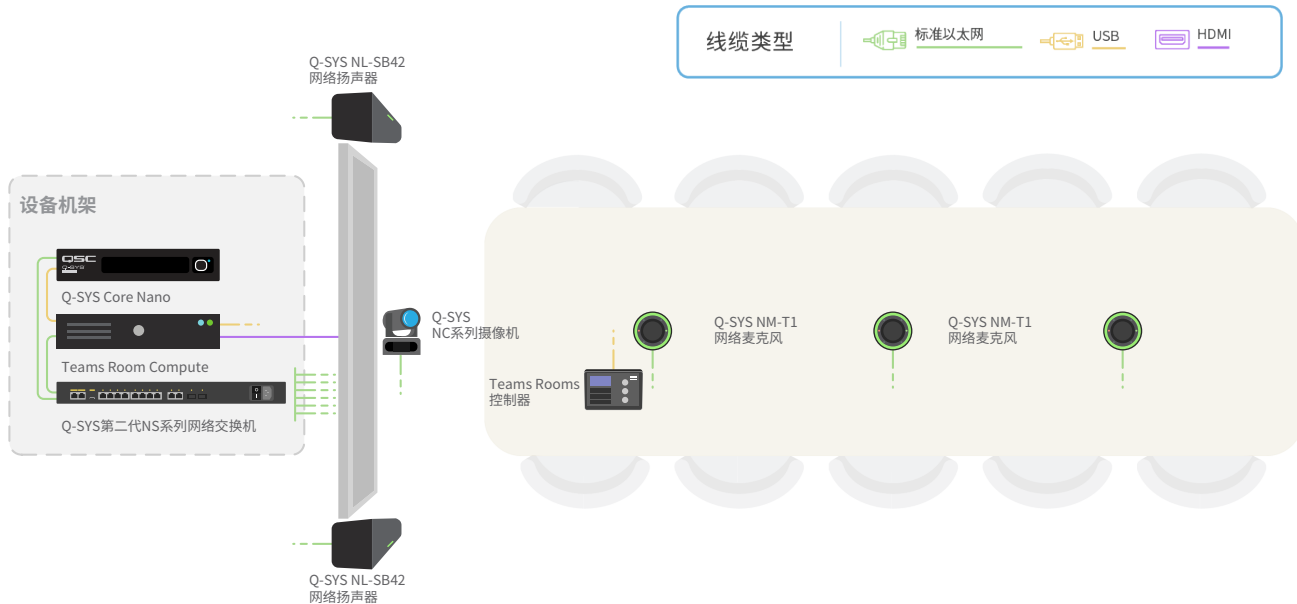

解决方案概览指南

会议室解决方案：大型会议室 - 座位数量：10-12

通过Q-SYS将Microsoft Teams Rooms体验带到高规格的大型会议室。我们拥有获得Teams认证的庞大设备组合,包括吊顶音响、开放式天花板音响和定向音响,能满足各种空间的设计需要。除了音频处理外,Q-SYS Core处理器还支持多摄像头切换、自动化和房间控制。

- Q-SYS Core Nano处理器是系统的中心。它能通过一个免驱动USB音视频接口连接到Teams Room Compute。
- 获得认证的Teams Rooms示范设计能够为Microsoft Teams Rooms提供经过认证的音频功能,包括高级可配置声学回声消除(AEC)和降噪功能,即使部署在最具挑战性的环境中,也可以提供优秀的无回声音频表现。
- Q-SYS NC-12x80网络云台摄像头让您可以使用多个Q-SYS网络会议摄像头,提供多个视角,从而始终保证呈现最佳画面。
- Q-SYS NL-C4和NL-P4分别适合作为吊顶和开放式天花板应用中的悬挂扬声器。这两款产品都只需要一根以太网线缆就可以集成到您的空间中,能够降低总体硬件尺寸,缩减系统成本。
- Q-SYS NL-SB42是一款PoE条形音箱,非常适合在定向音频应用中部署在显示器旁
- Q-SYS NM-T1网络麦克风采用高级波束成型技术,能够通过内置通话控制、免触控静音功能提供优秀的清晰度。
- Sennheiser TeamConnect Ceiling 2自动波束成型技术支持灵活的房间配置,能够从房间的任意位置捕获语音。

吸顶麦克风和扬声器

适合采用标准吊顶高度并希望保持桌面整洁的传统会议空间。

桌面麦克风和定向扬声器

能够让远端的音频从前场发出,从而打造更真实的体验。

桌面麦克风和吊挂扬声器

适合无法部署传统扬声器的开放吊顶环境。

核心组件： 产品

数量