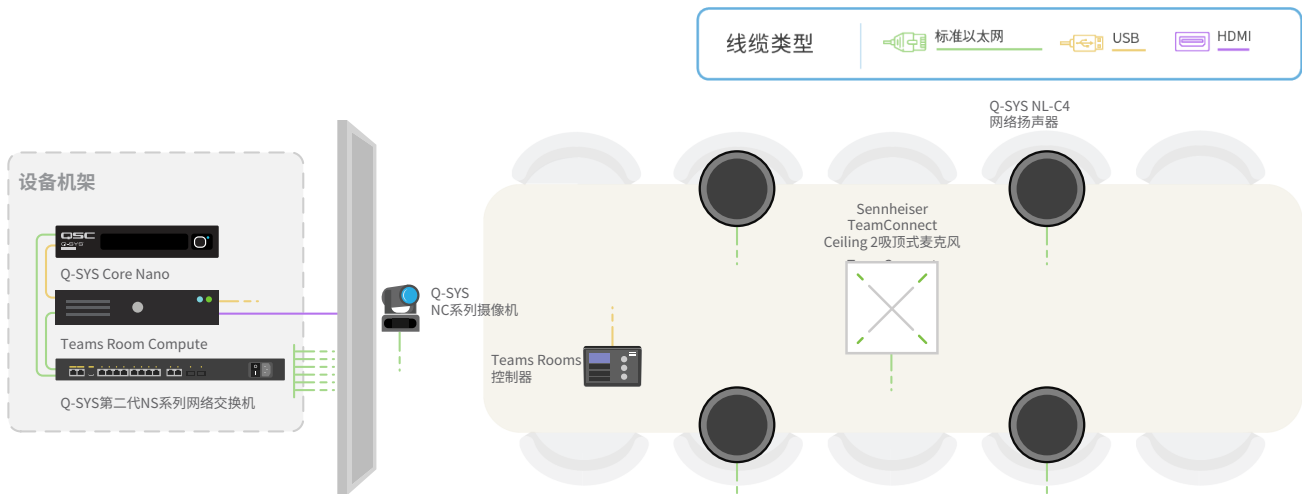

解决方案概览指南

会议室解决方案：大型会议室 - 座位数量：10-12

通过Q-SYS将Microsoft Teams Rooms体验带到高规格的大型会议室。我们拥有获得Teams认证的庞大设备组合,包括吊顶音响、开放式天花板音响和定向音响,能满足各种空间的设计需要。除了音频处理外,Q-SYS Core处理器还支持多摄像头切换、自动化和房间控制。

- Q-SYS Core Nano处理器是系统的中心。它能通过一个免驱动USB音视频接口连接到Teams Room Compute。
- 获得认证的Teams Rooms示范设计能够为Microsoft Teams Rooms提供经过认证的音频功能,包括高级可配置声学回声消除(AEC)和降噪功能,即使部署在最具挑战性的环境中,也可以提供优秀的无回声音频表现。
- Q-SYS NC-12x80网络云台摄像头让您可以使用多个Q-SYS网络会议摄像头,提供多个视角,从而始终保证呈现最佳画面。
- Q-SYS NL-C4和NL-P4分别适合作为吊顶和开放式天花板应用中的悬挂扬声器。这两款产品都只需要一根以太网线缆就可以集成到您的空间中,能够降低总体硬件尺寸,缩减系统成本。
- Q-SYS NL-SB42是一款PoE条形音箱,非常适合在定向音频应用中部署在显示器旁
- Q-SYS NM-T1网络麦克风采用高级波束成型技术,能够通过内置通话控制、免触控静音功能提供优秀的清晰度。
- Sennheiser TeamConnect Ceiling 2自动波束成型技术支持灵活的房间配置,能够从房间的任意位置捕获语音。

吸顶麦克风和扬声器

适合采用标准吊顶高度并希望保持桌面整洁的传统会议空间。

桌面麦克风和定向扬声器

能够让远端的音频从前场发出,从而打造更真实的体验。

桌面麦克风和吊挂扬声器

适合无法部署传统扬声器的开放吊顶环境。

核心组件： 产品

数量