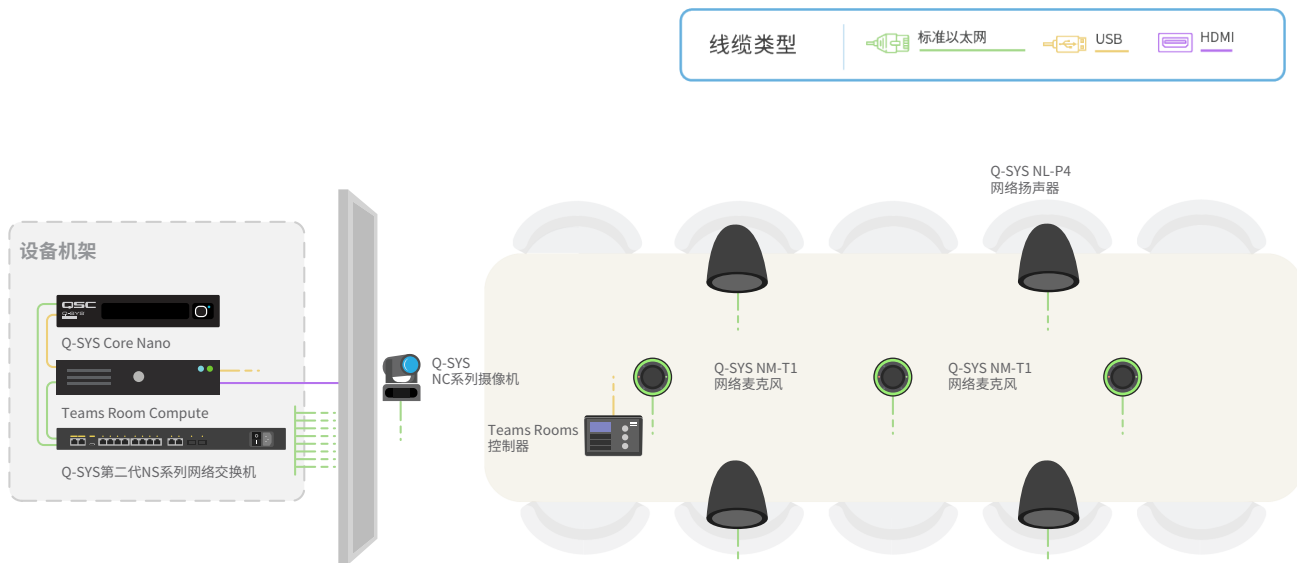

吸顶麦克风和扬声器

适合采用标准吊顶高度并希望保持桌面整洁的传统会议空间。

桌面麦克风和定向扬声器

能够让远端的音频从前场发出,从而打造更真实的体验。

桌面麦克风和吊挂扬声器

适合无法部署传统扬声器的开放吊顶环境。

核心组件： 产品

数量