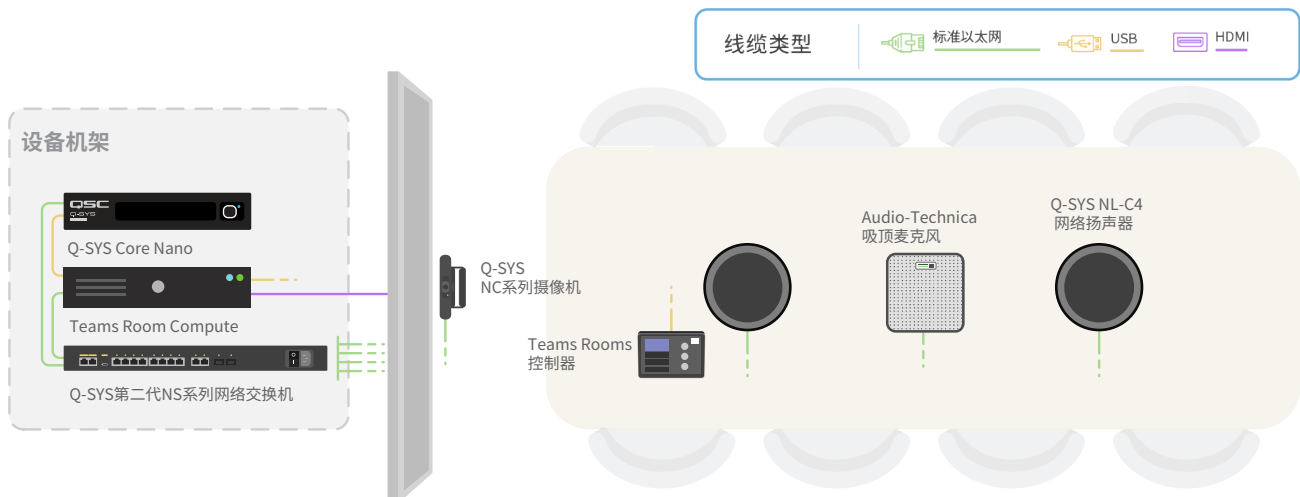

解决方案概览指南

会议室解决方案：中型会议室 - 座位数量：6-8

通过Q-SYS将Microsoft Teams Rooms体验带到高规格的中型会议室。我们拥有获得Teams认证的庞大设备组合，包括吊顶音响、开放式天花板音响和定向音响，能满足各种空间的设计需要。除了音频处理外，Q-SYS Core处理器还支持多摄像头切换、自动化和房间控制。

- Q-SYS Core Nano处理器是系统的中心。它能够通过一个免驱动USB音视频接口连接到Teams Room Compute。
- 获得认证的Teams Rooms示范设计能够为Microsoft Teams Rooms提供经过认证的音频功能，包括高级可配置声学回声消除(AEC)和降噪功能，即使部署在最具挑战性的环境中，也可以提供优秀的无回声音频表现。
- Q-SYS NC-110网络云台广角摄像头让您可以使用多个Q-SYS网络会议摄像头，提供多个视角，从而始终保证呈现最佳画面。
- Q-SYS NL-C4和NL-P4分别适合作为吊顶和开放式天花板应用中的悬挂扬声器。这两款产品都只需要一根以太网线缆就可以集成到您的空间中，能够降低总体硬件尺寸，缩减系统成本。
- Q-SYS NL-SB42是一款PoE条形音箱，非常适合在定向音频应用中部署在显示器旁
- Q-SYS NM-T1网络麦克风采用高级波束成型技术，能够通过内置通话控制、免触控静音功能提供优秀的清晰度。
- Audio-Technica ATND1061吸顶式波束成型阵列网络麦克风非常适合要求灵活安装吸顶麦克风的房间。

吸顶麦克风和扬声器

适合采用标准吊顶高度并希望保持桌面整洁的传统会议空间。

桌面麦克风和定向扬声器

能够让远端的音频从前场发出, 从而打造更真实的体验。

桌面麦克风和吊挂扬声器

适合无法部署传统扬声器的开放吊顶环境。

核心组件： 产品

数量

[Q-SYS NL-P4吊挂网络扬声器](#)

2

[Q-SYS NL-SB42网络扬声器](#)

1

*所有配置采用相同的核心组件。

请根据房间的基本设施和整个系统的空间需要分别从麦克风和扬声器列表中选择一款产品。