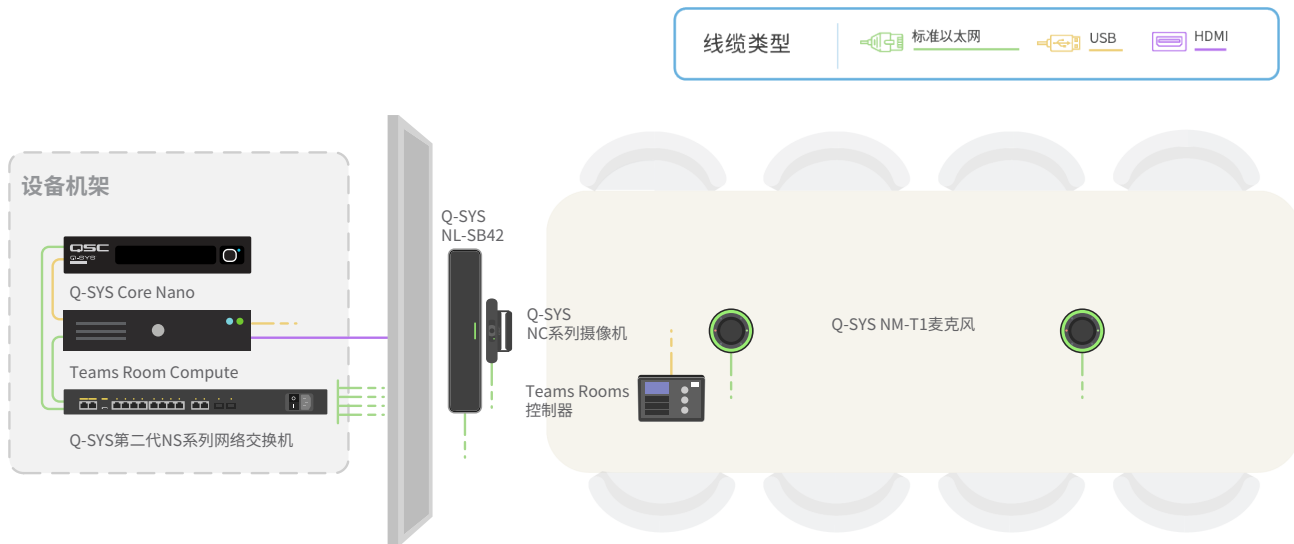

解决方案概览指南

会议室解决方案：中型会议室 - 座位数量：6-8

通过Q-SYS将Microsoft Teams Rooms体验带到高规格的中型会议室。我们拥有获得Teams认证的庞大设备组合，包括吊顶音响、开放式天花板音响和定向音响，能满足各种空间的设计需要。除了音频处理外，Q-SYS Core处理器还支持多摄像头切换、自动化和房间控制。

- Q-SYS Core Nano处理器是系统的中心。它能够通过一个免驱动USB音视频接口连接到Teams Room Compute。
- 获得认证的Teams Rooms示范设计能够为Microsoft Teams Rooms提供经过认证的音频功能，包括高级可配置声学回声消除(AEC)和降噪功能，即使部署在最具挑战性的环境中，也可以提供优秀的无回声音频表现。
- Q-SYS NC-110网络云台广角摄像头让您可以使用多个Q-SYS网络会议摄像头，提供多个视角，从而始终保证呈现最佳画面。
- Q-SYS NL-C4和NL-P4分别适合作为吊顶和开放式天花板应用中的悬挂扬声器。这两款产品都只需要一根以太网线缆就可以集成到您的空间中，能够降低总体硬件尺寸，缩减系统成本。
- Q-SYS NL-SB42是一款PoE条形音箱，非常适合在定向音频应用中部署在显示器旁
- Q-SYS NM-T1网络麦克风采用高级波束成型技术，能够通过内置通话控制、免触控静音功能提供优秀的清晰度。
- Audio-Technica ATND1061吸顶式波束成型阵列网络麦克风非常适合要求灵活安装吸顶麦克风的房间。

吸顶麦克风和扬声器

适合采用标准吊顶高度并希望保持桌面整洁的传统会议空间。

桌面麦克风和定向扬声器

能够让远端的音频从前场发出, 从而打造更真实的体验。

桌面麦克风和吊挂扬声器

适合无法部署传统扬声器的开放吊顶环境。

核心组件： 产品

数量