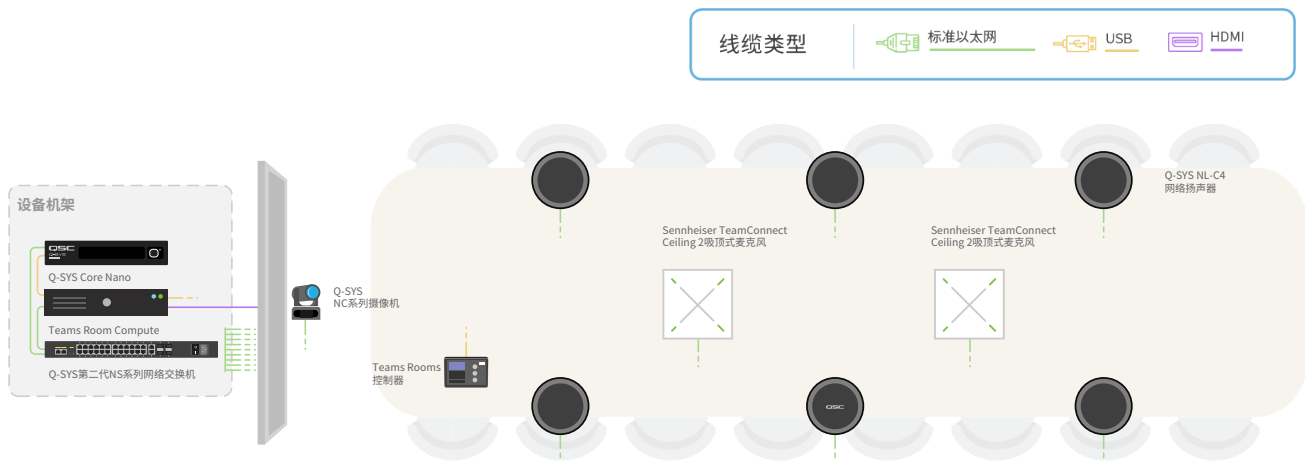

解决方案概览指南

会议室解决方案：超大会议室 - 座位数量：14+

通过Q-SYS将Microsoft Teams Rooms体验带到高规格的超大型会议室。我们拥有获得Teams认证的庞大设备组合，包括吊顶音响、开放式天花板音响和定向音响，能满足各种空间的设计需要。除了音频处理外，Q-SYS Core处理器还支持多摄像头切换、自动化和房间控制。

- Q-SYS Core Nano处理器是系统的中心。它能通过一个免驱动USB音视频接口连接到Teams Room Compute。
- 获得认证的Teams Rooms示范设计能够为Microsoft Teams Rooms提供经过认证的音频功能，包括高级可配置声学回声消除(AEC)和降噪功能，即使部署在最具挑战性的环境中，也可以提供优秀的无回声音频表现。
- Q-SYS NC-12x80网络云台摄像头让您可以使用多个Q-SYS网络会议摄像头，提供多个视角，从而始终保证呈现最佳画面。
- Q-SYS NL-C4和NL-P4分别适合作为吊顶和开放式天花板应用中的悬挂扬声器。这两款产品都只需要一根以太网线缆就可以集成到您的空间中，能够降低总体硬件尺寸，缩减系统成本。
- Q-SYS NL-SB42是一款PoE条形音箱，非常适合在定向音频应用中部署在显示器旁
- Sennheiser TeamConnect Ceiling 2自动波束成型技术支持灵活的房间配置，能够从房间的任意位置捕获语音。

吸顶麦克风和扬声器

适合采用标准吊顶高度并希望保持桌面整洁的传统会议空间。

定向扬声器

能够让远端的音频从前场发出,从而打造更真实的体验。

吊挂扬声器

适合无法部署传统扬声器的开放吊顶环境。

Q-SYS + Microsoft Teams 解决方案概览指南

会议空间解决方案：超大型会议室