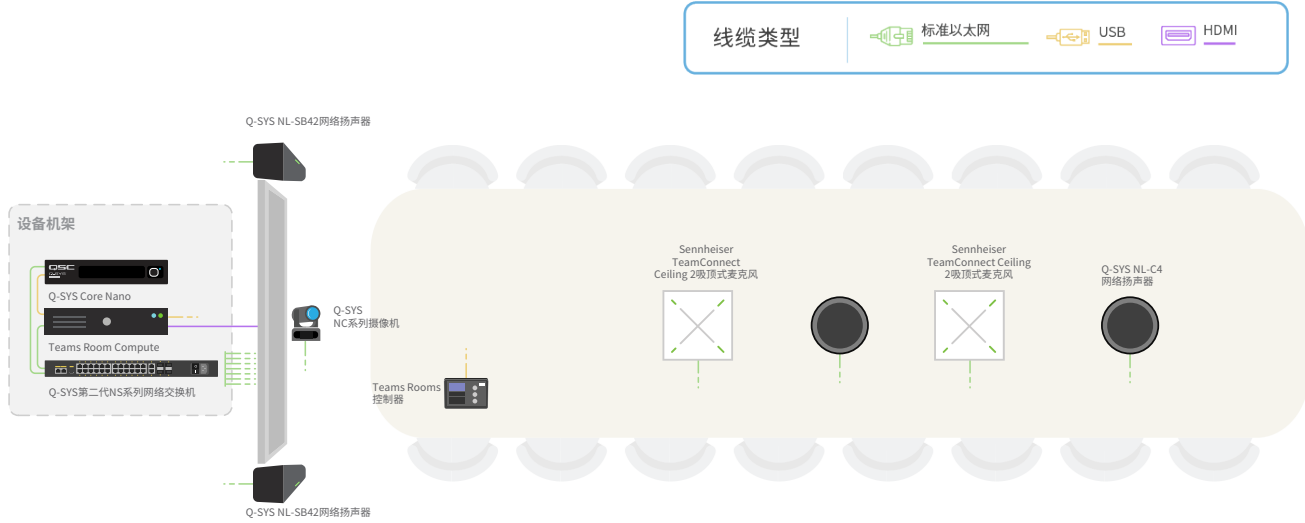

解决方案概览指南

会议室解决方案：超大会议室 - 座位数量：14+

通过Q-SYS将Microsoft Teams Rooms体验带到高规格的超大型会议室。我们拥有获得Teams认证的庞大设备组合，包括吊顶音响、开放式天花板音响和定向音响，能满足各种空间的设计需要。除了音频处理外，Q-SYS Core处理器还支持多摄像头切换、自动化和房间控制。

- Q-SYS Core Nano处理器是系统的中心。它能通过一个免驱动USB音视频接口连接到Teams Room Compute。
- 获得认证的Teams Rooms示范设计能够为Microsoft Teams Rooms提供经过认证的音频功能，包括高级可配置声学回声消除(AEC)和降噪功能，即使部署在最具挑战性的环境中，也可以提供优秀的无回声音频表现。
- Q-SYS NC-12x80网络云台摄像头让您可以使用多个Q-SYS网络会议摄像头，提供多个视角，从而始终保证呈现最佳画面。
- Q-SYS NL-C4和NL-P4分别适合作为吊顶和开放式天花板应用中的悬挂扬声器。这两款产品都只需要一根以太网线缆就可以集成到您的空间中，能够降低总体硬件尺寸，缩减系统成本。
- Q-SYS NL-SB42是一款PoE条形音箱，非常适合在定向音频应用中部署在显示器旁
- Sennheiser TeamConnect Ceiling 2自动波束成型技术支持灵活的房间配置，能够从房间的任意位置捕获语音。

吸顶麦克风和扬声器

适合采用标准吊顶高度并希望保持桌面整洁的传统会议空间。

定向扬声器

能够让远端的音频从前场发出,从而打造更真实的体验。

吊挂扬声器

适合无法部署传统扬声器的开放吊顶环境。

Q-SYS + Microsoft Teams 解决方案概览指南

会议空间解决方案：超大型会议室